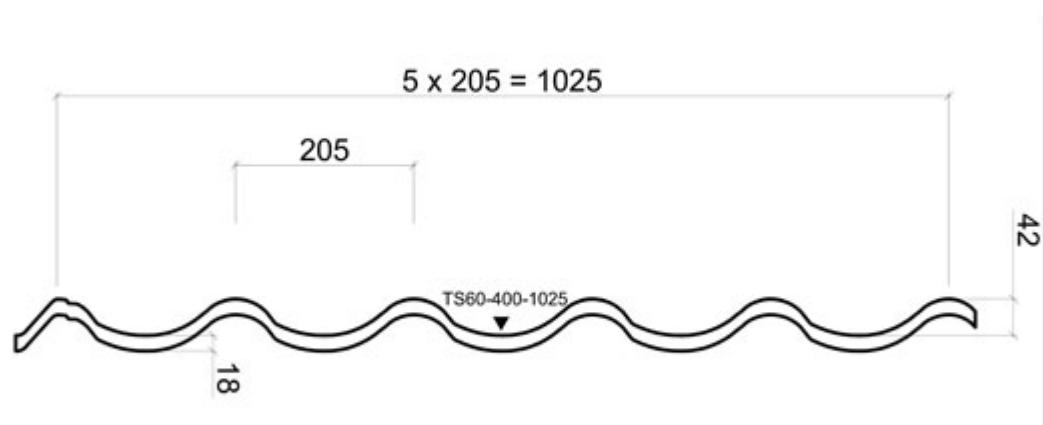

Профиль изготавливается в классе качества **Ruukki 50 plus**

Elite Ruukki 50 plus

Устойчивость к ультрафиолетовому излучению: ■■■■■■

Устойчивость к царапинам: ■■■■■■

Покрытие поверхности: матовое

Гарантия (техническая / эстетическая): 50/25 лет

Техническая информация

Код продукта	TS60-400-1025
Высота профиля	60 мм
Длина волны	400 мм
Полезная ширина	1025 мм
Общая ширина	1115 мм
Максимальная длина	8000 мм
Минимальная длина	800 мм
Толщина стали / вес 1 м ²	0.50 мм / 5.0 кг
Единица измерения	м ²
Минимальный уклон кровли	14° (1:4)
Рекомендуемое расстояние между рейками	400 мм